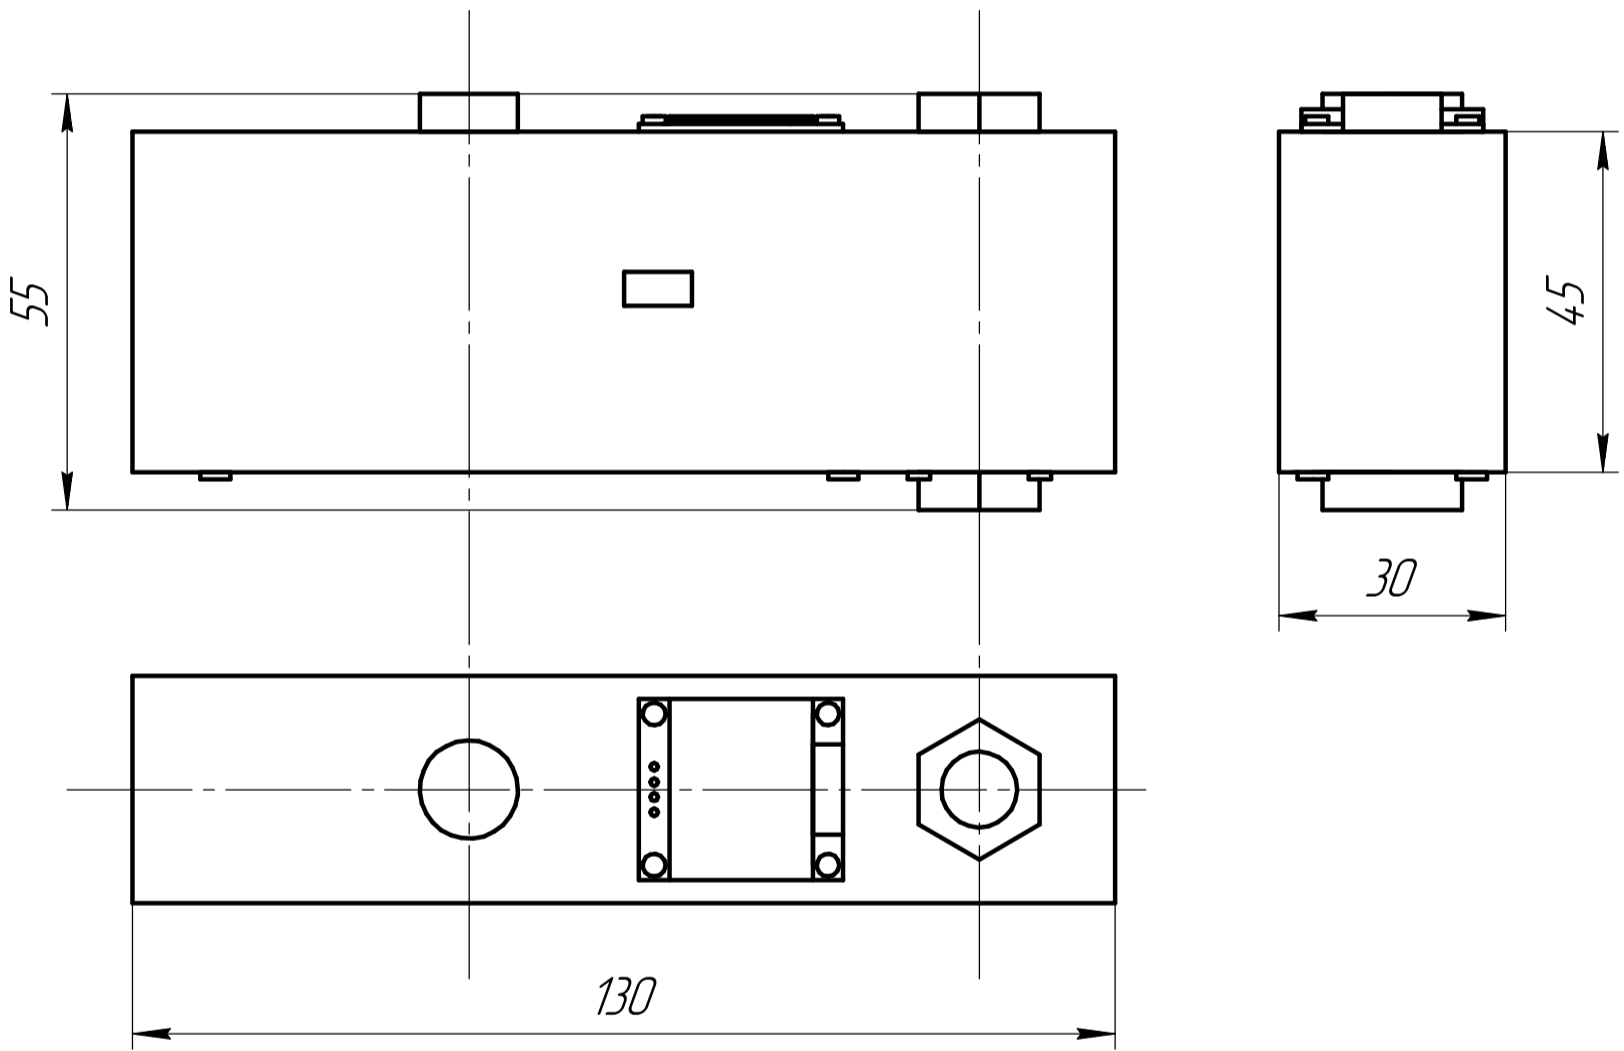

Изм.	Лист	№ док-м.	Подп.	Дата
Разраб.	Цветков			
Пров.	Чернышов			
Т.контр.				
Н.контр.				
Утв.				

МГУЛ.190020.001ГЧ			
Клоп-Л габаритный чертёж	Лит.	Масса	Масштаб
			1:1
	Лист	Листов	1
МФ МГТУ им. Баумана			
Формат А3			