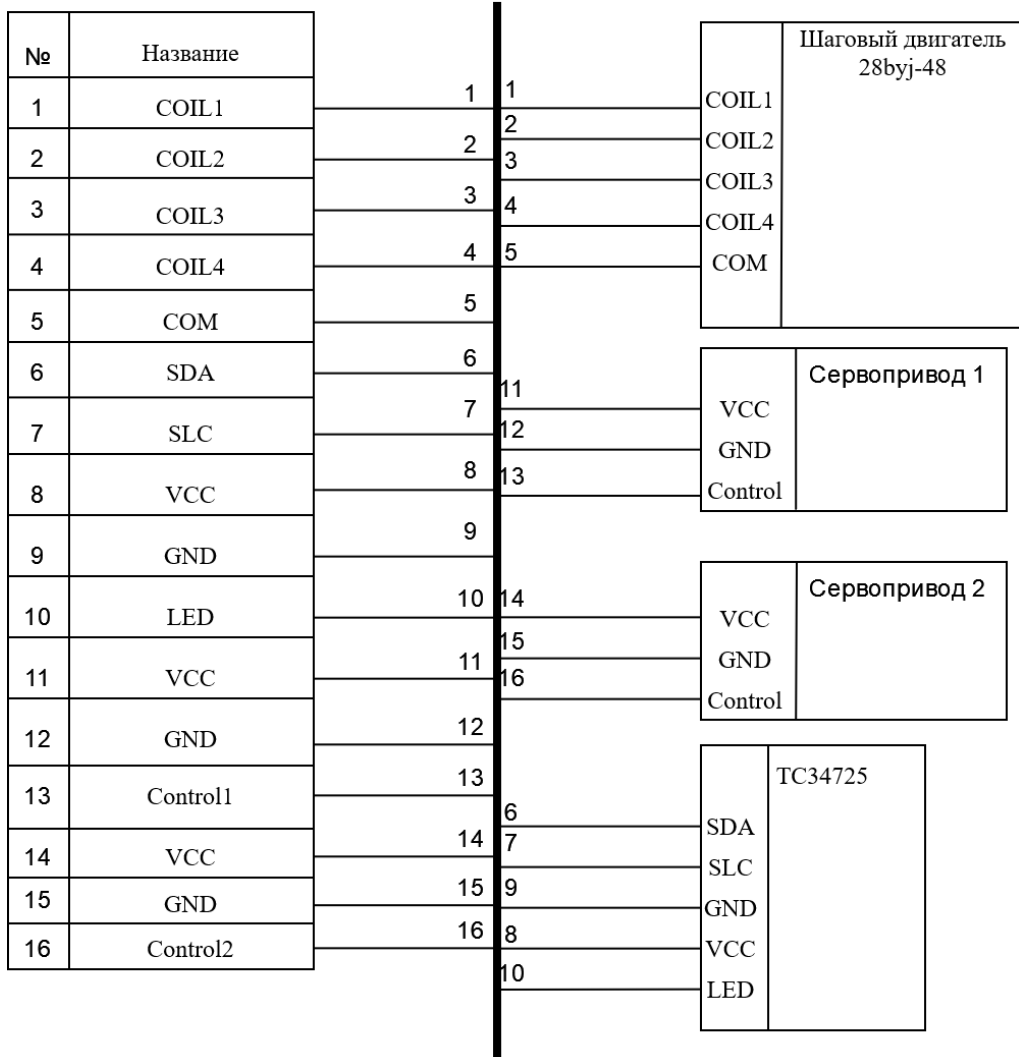

X1

					МГУЛ.180080.003ЭЗ			
Изм	Лист	№докум.	Подп.	Дата				
Разраб.	Калачев				Схема электрическая блока измерений	Лит.	Лист	Листов
Пров.	Чернышов							1
Н.контр.	Чернышов					МГТУ им. Н.Э. Баумана		
Утв.								