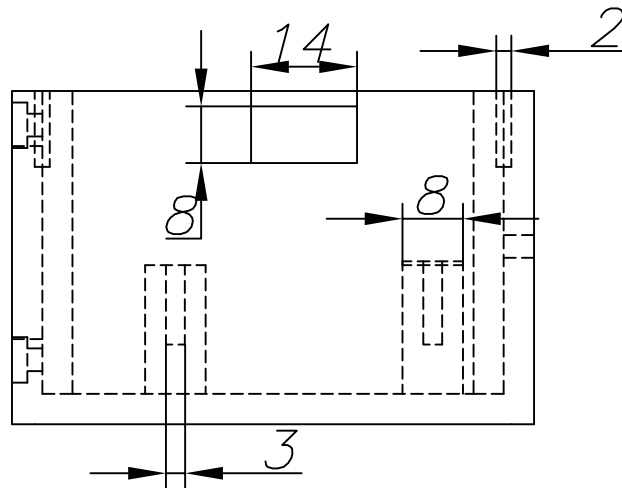

**МГУЛ.180050.002 ГЧ**

**Корпус Hydra - L1.  
Габаритный чертёж.**

Изм	Лит.	№ докум.	Подп.	Дата
Разработ.	Колчев Р.			
Проверил	Чернышов А.			
Утвердил				

Лит.	Масса	Масштаб
Лист 1	Листов 2	
МФ МГТУ им. Н.Э.Баумана		

					<b>МГУЛ.180050.002 ГЧ</b>		
					<b>Корпус Hydra - L1. Габаритный чертёж.</b>		
<b>Изм</b>	<b>Лит.</b>	<b>№ докум.</b>	<b>Подп.</b>	<b>Дата</b>	<b>Лит.</b>	<b>Масса</b>	<b>Масштаб</b>
Разработ.	Колчев Р.						
Проверил	Чернышов А.						
					Лист 2		Листов 2
					МФ МГТУ им. Н.Э.Баумана		
<b>Утвердил</b>							