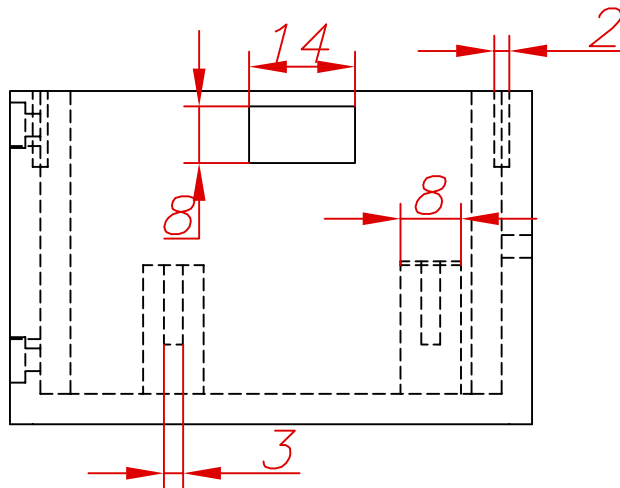

**МГУЛ.180050.002 ГЧ**

**Корпус Hydra - L1.  
Габаритный чертёж.**

Изм	Лит.	№ докум.	Подп.	Дата
Разработ.	Колчев	Р.		
Проверил	Чернышов	А.		
Утвердил				

Лит.	Масса	Масштаб
Лист 1	Листов 2	
МФ МГТУ им. Н.Э.Баумана		

					<b>МГУЛ.180050.002 ГЧ</b>		
					<b>Корпус Hydra - L1. Габаритный чертёж.</b>		
<b>Изм</b>	<b>Лит.</b>	<b>№ докум.</b>	<b>Подп.</b>	<b>Дата</b>	<b>Лит.</b>	<b>Масса</b>	<b>Масштаб</b>
Разработ.	Колчев Р.						
Проверил	Чернышов А.						
					Лист 2	Листов 2	
					МФ МГТУ им. Н.Э.Баумана		
<b>Утвердил</b>							