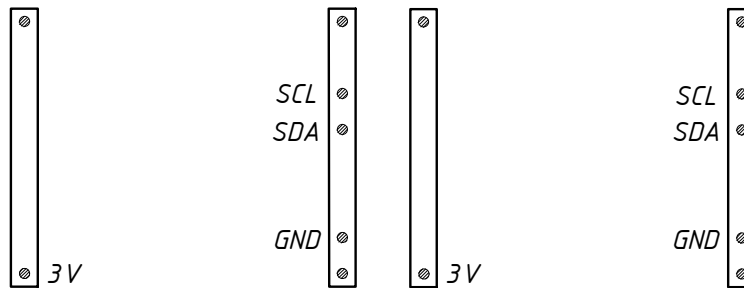

ПАЙКА ГРЕБЕНОК ПРОИЗВОДИТСЯ С
ОБРАТНОЙ СТОРОНЫ ПЛАТЫ.

КЛЮЧ

					МГУЛ.180010.19 0 СБ		
					Сборочный чертеж		
					Лит.	Масса	Масштаб
Изм	Лит.	№ докум.	Подп.	Дата			
Разработ.		Копиленко Е.					
Проверил		Чернышов А.					
					Лист		Листов
					МФ МГТУ им. Н.Э.Баумана		
Утвердил							