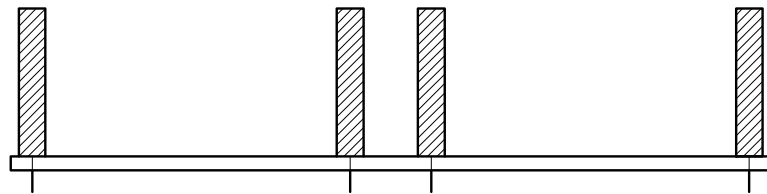

ПАЙКА ГРЕБЕНОК ПРОИЗВОДИТСЯ С
ОБРАТНОЙ СТОРОНЫ ПЛАТЫ.

КЛЮЧ

					МГУЛ.180010.19 0 СБ		
					Сборочный чертеж		
					Лит.	Масса	Масштаб
Изм	Лит.	№ докум.	Подп.	Дата			
Разработ.		Копиленко Е.					
Проверил		Чернышов А.					
					Лист		Листов
					МФ МГТУ им. Н.Э.Баумана		
Утвердил							