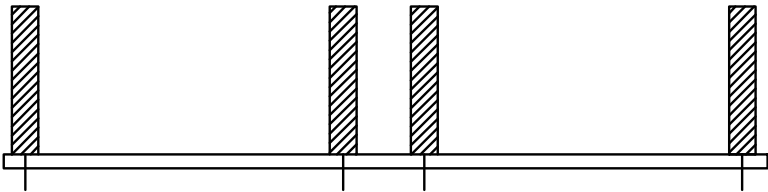

ПАЙКА ГРЕБЕНОК ПРОИЗВОДИТСЯ С  
ОБРАТНОЙ СТОРОНЫ ПЛАТЫ.

КЛЮЧ

					<b>МГУЛ.180010.19 0 СБ</b>		
					<b>Сборочный чертеж</b>		
					Лит.	Масса	Масштаб
Изм	Лит.	№ докум.	Подп.	Дата			
Разработ.		Копиленко Е.					
Проверил		Чернышов А.					
					Лист	Листов	
					МФ МГТУ им. Н.Э.Баумана		
Утвердил							