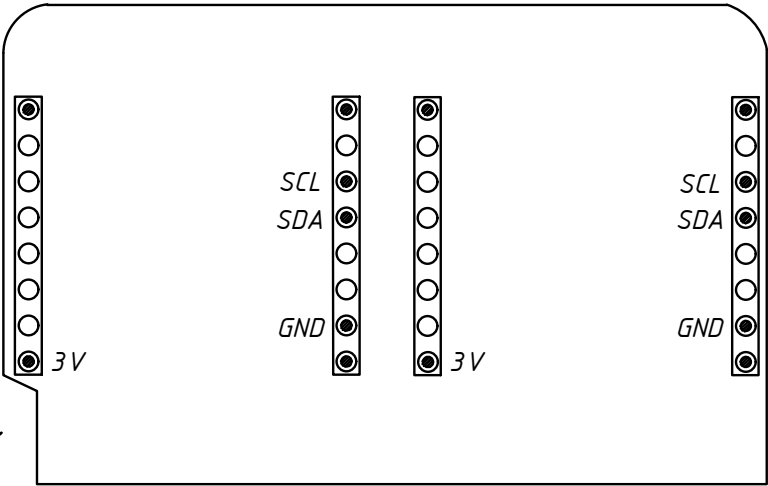

ПАЙКА ГРЕБЕНОК ПРОИЗВОДИТСЯ С  
ОБРАТНОЙ СТОРОНЫ ПЛАТЫ.

КЛЮЧ

					<b>МГУЛ.180010.19 0 СБ</b>		
					<b>Сборочный чертеж</b>		
					Лит.	Масса	Масштаб
Изм	Лит.	№ докум.	Подп.	Дата			
Разработ.		Копиленко Е.					
Проверил		Чернышов А.					
					Лист	Листов	
					МФ МГТУ им. Н.Э.Баумана		
Утвердил							