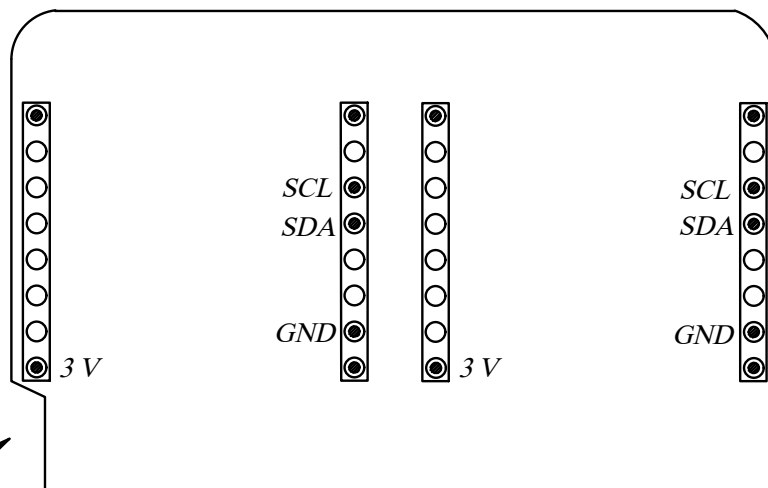

ПАЙКА ГРЕБЕНОК

ПРОИЗВОДИТСЯ С ОБРАТНОЙ  
СТОРОНЫ ПЛАТЫ.

ОБОЗНАЧЕНИЕ: ⦿

КЛЮЧ

					<b>МГУЛ.180010.005СБ</b>			
					<b>Сборочный чертеж блока площади</b>	Лит.	Масса	Масштаб
Изм	Лит.	№ докум.	Подп.	Дата				
Разработ.		Копиленко Е.						
Проверил		Чернышов А.						
						Лист 1	Листов 1	
Утвердил						МФ МГТУ им. Н.Э.Баумана		