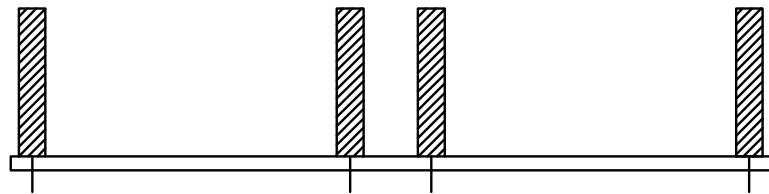

ПАЙКА ГРЕБЕНОК

ПРОИЗВОДИТСЯ С ОБРАТНОЙ  
СТОРОНЫ ПЛАТЫ.

ОБОЗНАЧЕНИЕ: ⦿

КЛЮЧ

					<b>МГУЛ.180010.005СБ</b>			
					<b>Сборочный чертеж блока площади</b>	Лит.	Масса	Масштаб
Изм	Лит.	№ докум.	Подп.	Дата				
Разработ.		Копиленко Е.						
Проверил		Чернышов А.						
						Лист 1	Листов 1	
Утвердил						МФ МГТУ им. Н.Э.Баумана		