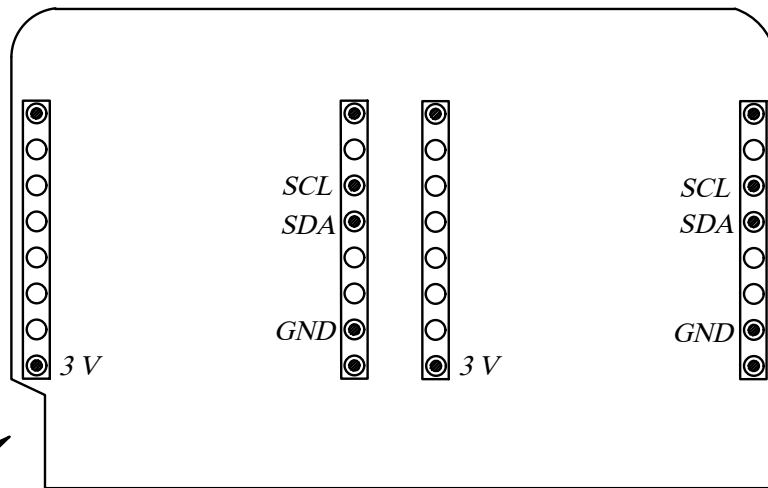

ПАЙКА ГРЕБЕНОК

ПРОИЗВОДИТСЯ С ОБРАТНОЙ
СТОРОНЫ ПЛАТЫ.

ОБОЗНАЧЕНИЕ: 

КЛЮЧ

					МГУЛ.180010.005СБ			
					Сборочный чертеж блока площадки	Лит.	Масса	Масштаб
Изм	Лит.	№ докум.	Подп.	Дата				
Разработ.		Копиленко Е.						
Проверил		Чернышов А.						
						Лист 1	Листов 1	
Утвердил						МФ МГТУ им. Н.Э.Баумана		