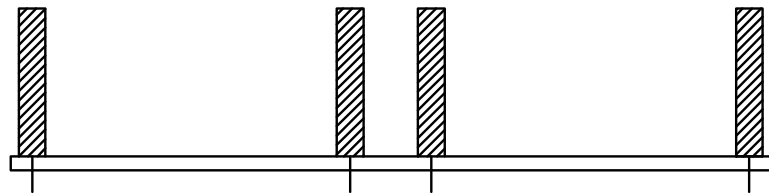

ПАЙКА ГРЕБЕНОК

ПРОИЗВОДИТСЯ С ОБРАТНОЙ
СТОРОНЫ ПЛАТЫ.

ОБОЗНАЧЕНИЕ: 

КЛЮЧ

					МГУЛ.180010.005СБ			
					Сборочный чертеж блока площадки	Лит.	Масса	Масштаб
Изм	Лит.	№ докум.	Подп.	Дата				
Разработ.		Копиленко Е.						
Проверил		Чернышов А.						
						Лист 1	Листов 1	
Утвердил						МФ МГТУ им. Н.Э.Баумана		