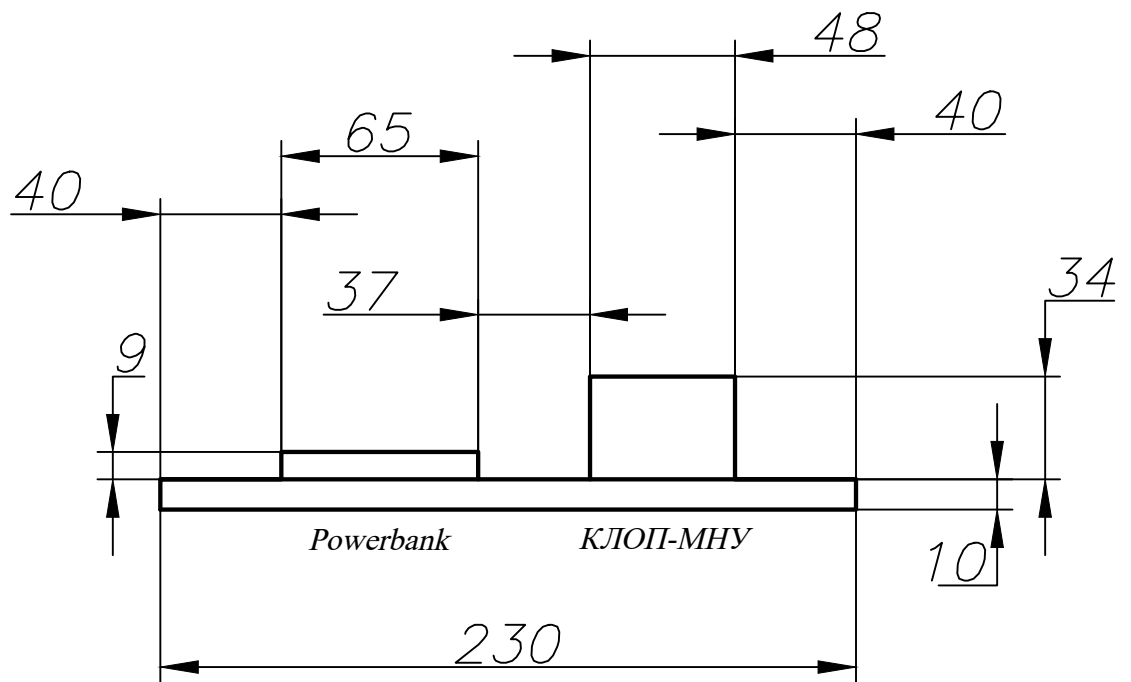

					МГУЛ.180010.001ГЧ			
					Габаритный чертеж КЛОП-МНУ	Лит.	Масса	Масштаб
Изм	Лит.	№ докум.	Подп.	Дата				1:2,5
Разработ.		Копиленко Е.						
Проверил		Чернышов А.				Лист 1	Листов 2	
						МФ МГТУ им. Н.Э.Баумана		
Утвердил								

					МГУЛ.180010.001ГЧ			
					Габаритный чертеж КЛОП-МНУ	Лит.	Масса	Масштаб
Изм	Лит.	№ докум.	Подп.	Дата				1:2,5
Разработ.		Копиленко Е.						
Проверил		Чернышов А.				Лист 2	Листов 2	
						МФ МГТУ им. Н.Э.Баумана		
Утвердил								