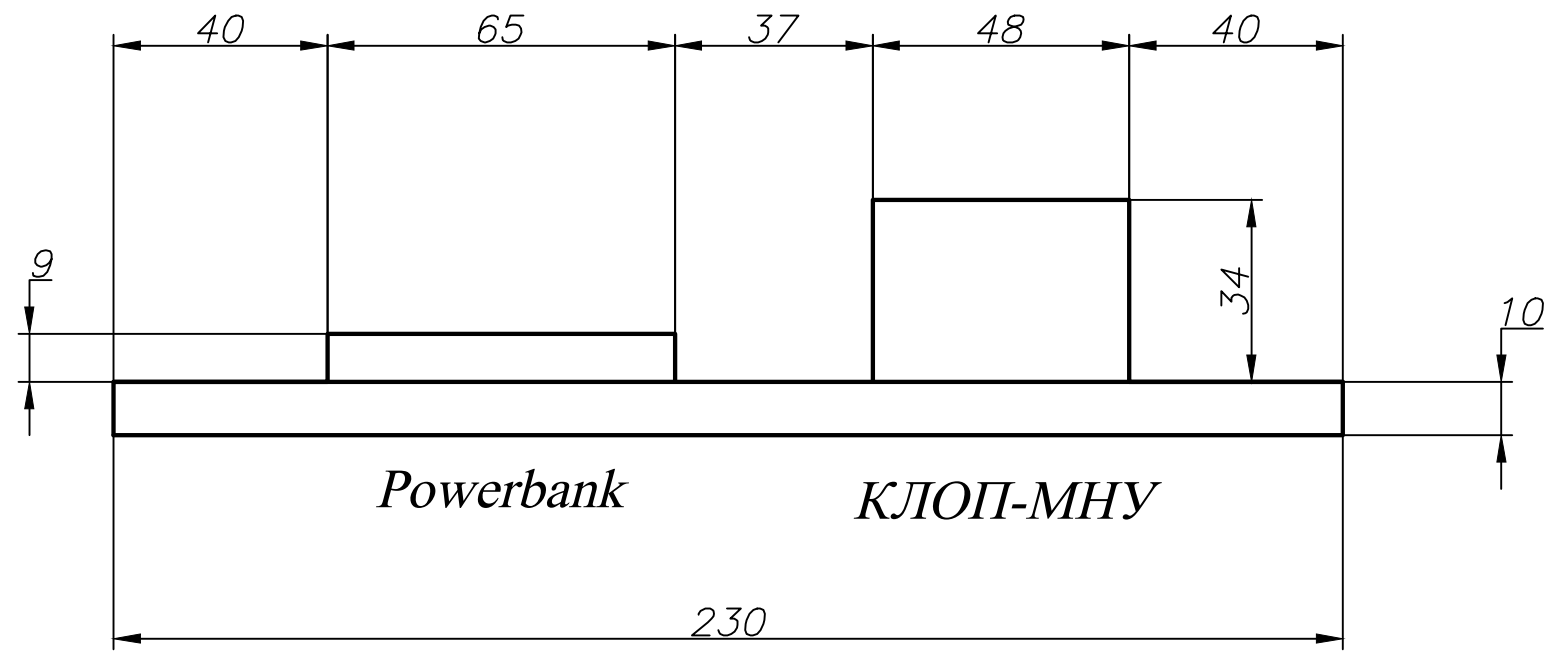

				<b>МГУЛ.180010.500ГЧ</b>		
				<b>Габаритный чертеж</b>		
Изм.	Лит.	№ докум.	Подпись	Дата	Лит.	Масса
Разраб.		Копиленко Е.				
Провер.		Чернышов А.				
				МФ МГТУ им. Н.Э.Баумана		
				Масштаб <b>1:1</b>		
				Лист 2 / Листов 2		
				Утверд.		