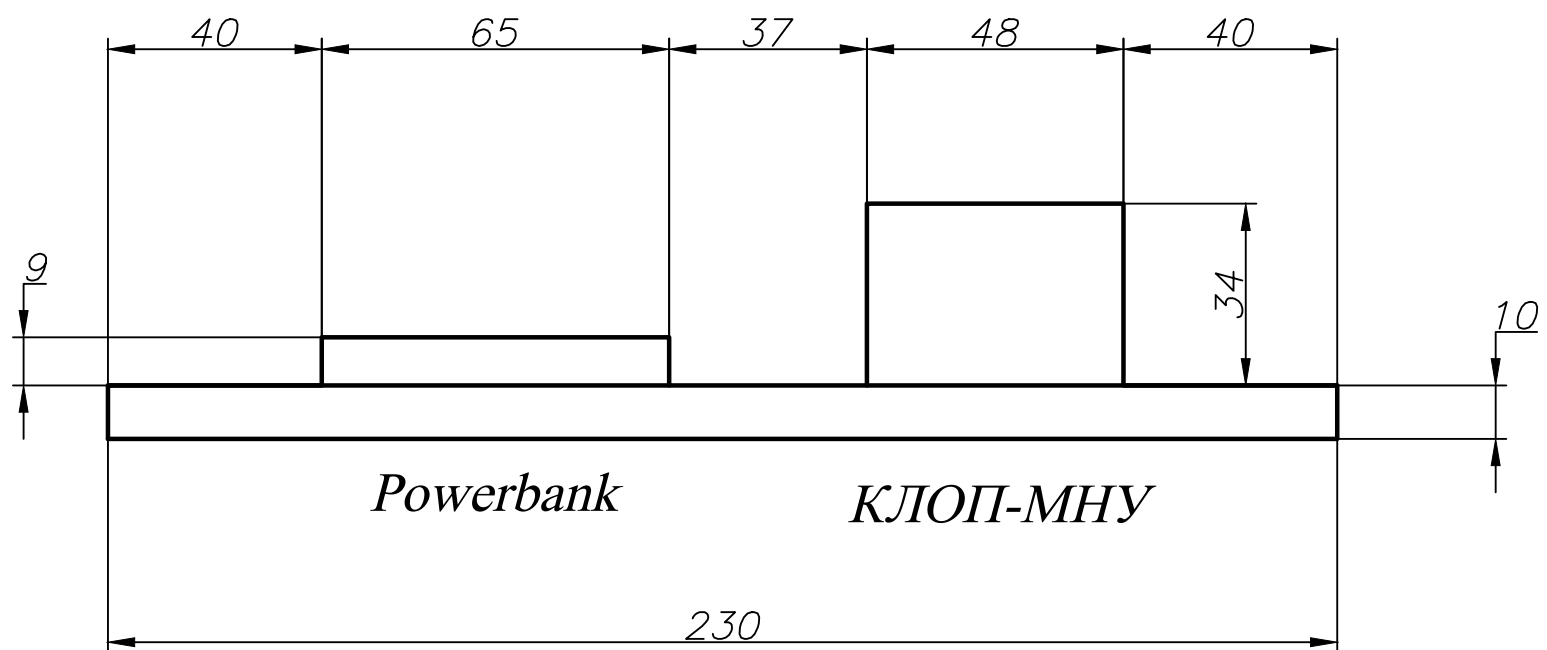

				<b>МГУЛ.180010.500ГЧ</b>		
				<b>Габаритный чертеж</b>		
Изм.	Лит.	№ докум.	Подпись	Дата	Лит.	Масса
Разраб.		Копиленко Е.				
Провер.		Чернышов А.				
				МФ МГТУ им. Н.Э.Баумана		
				Масштаб <b>1:1</b>		
				Лист 1 Листов 2		
				Утверд.		