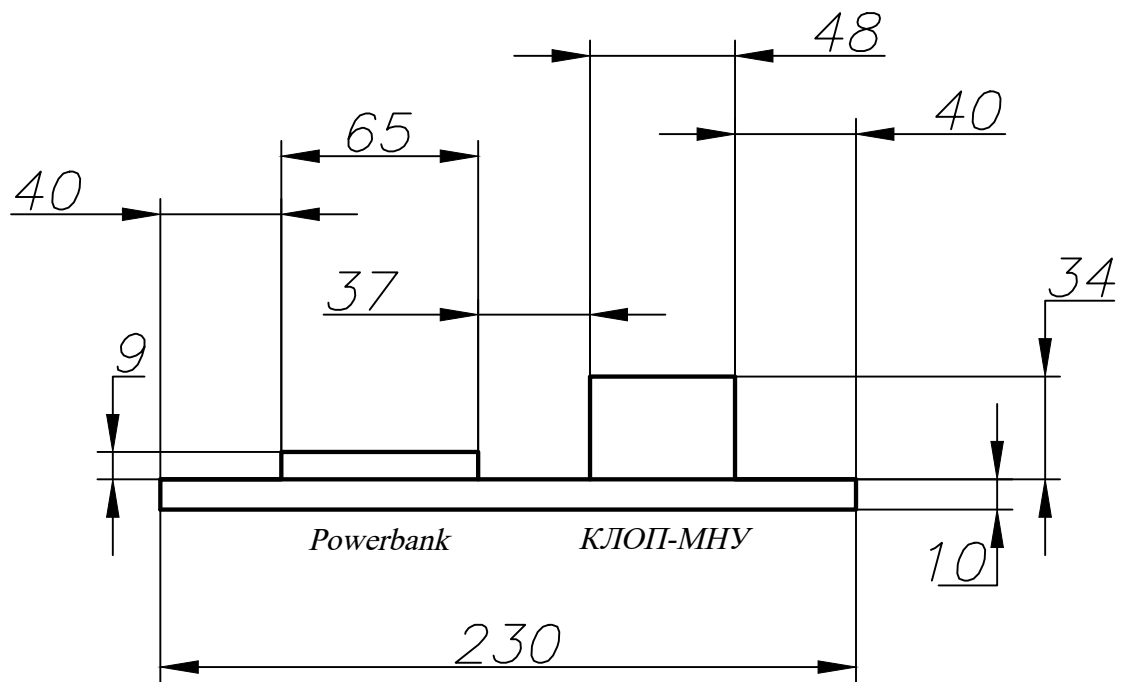

					МГУЛ.180010.003ГЧ			
					Габаритный чертеж КЛОП-МНУ	Лит.	Масса	Масштаб
Изм	Лит.	№ докум.	Подп.	Дата				1:2,5
Разработ.		Копиленко Е.						
Проверил		Чернышов А.				Лист 1	Листов 2	
Утвердил						МФ МГТУ им. Н.Э.Баумана		

					МГУЛ.180010.003ГЧ			
					Габаритный чертеж КЛОП-МНУ	Лит.	Масса	Масштаб
Изм	Лит.	№ докум.	Подп.	Дата				1:2,5
Разработ.		Копиленко Е.						
Проверил		Чернышов А.				Лист 2	Листов 2	
						МФ МГТУ им. Н.Э.Баумана		
Утвердил								