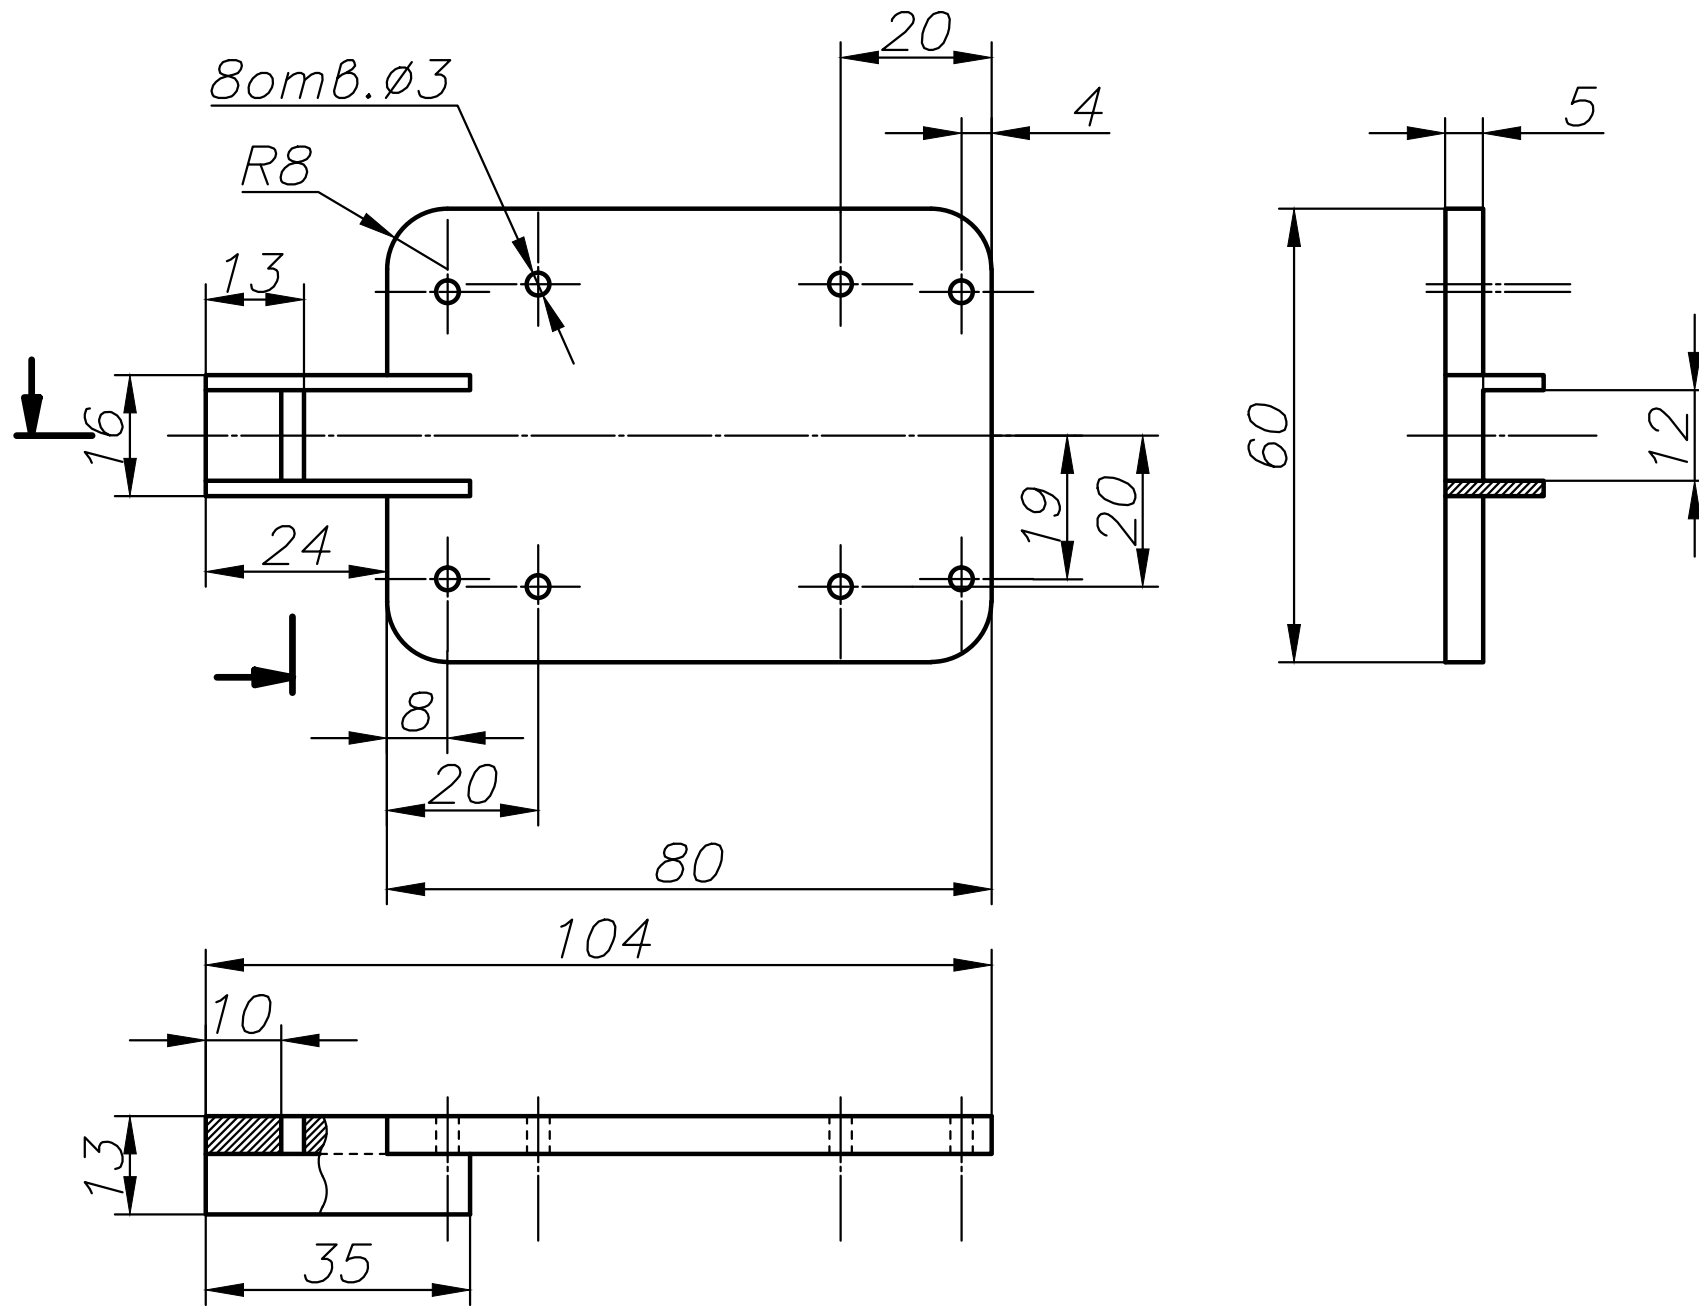

МГУЛ.090301.207

					МГУЛ.090301.207		
Изм.	Лист	№ докум.	Подп.	Дата	Основание верхней части		
Разраб.	Трунин						
Проб.	Чернышов						
Т. контр.							
Н. контр.	Чернышов				Лит.	Масса	Масштаб
Утв.	Малашин						1:1
					Лист	Листов 1	
					МГТУ им. Н. Э Баумана		