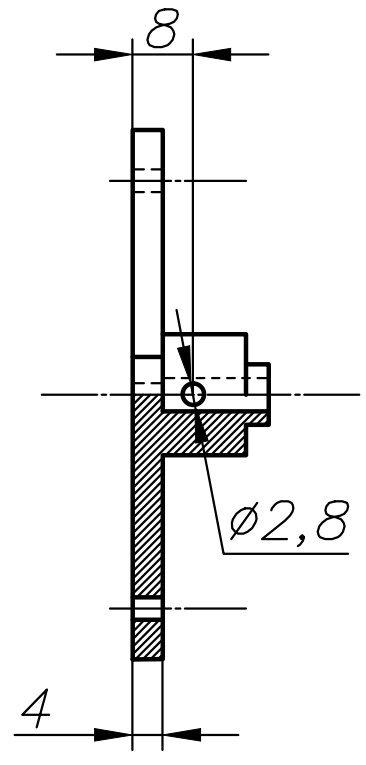

МГУЛ.090301.206

Перв. примен.

Справ. N

Подп. и дата

Инв. N дубл.

Взам. инв. N

Подп. и дата

Инв. N подл.

Изм.	Лист	N докум.	Подп.	Дата
Разраб.		Трунин		
Пров.		Чернышов		
Т. контр.				
Н. контр.		Чернышов		
Утв.		Малашин		

МГУЛ.090301.206

Муфта верхняя

Лит.	Масса	Масштаб
		1:1
Лист		Листов 1

МГТУ им. Н. Э Баумана