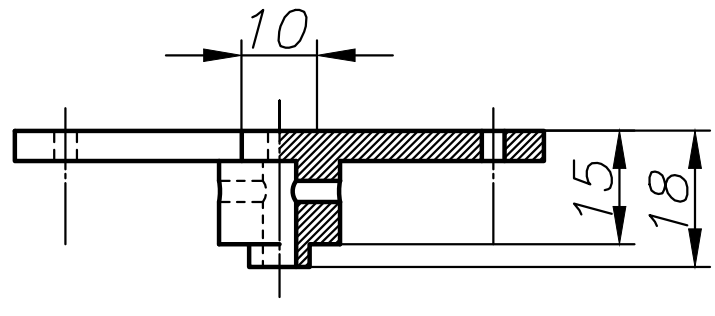

Изм.	Лист	N докум.	Подп.	Дата
Разраб.		Трунин		
Пров.		Чернышов		
Т. контр.				
Н. контр.		Чернышов		
Утв.		Малашин		

МГУЛ.090301.206

Муфта верхняя

Лит.	Масса	Масштаб
		1:1
Лист		Листов 1

МГТУ им. Н. Э Баумана