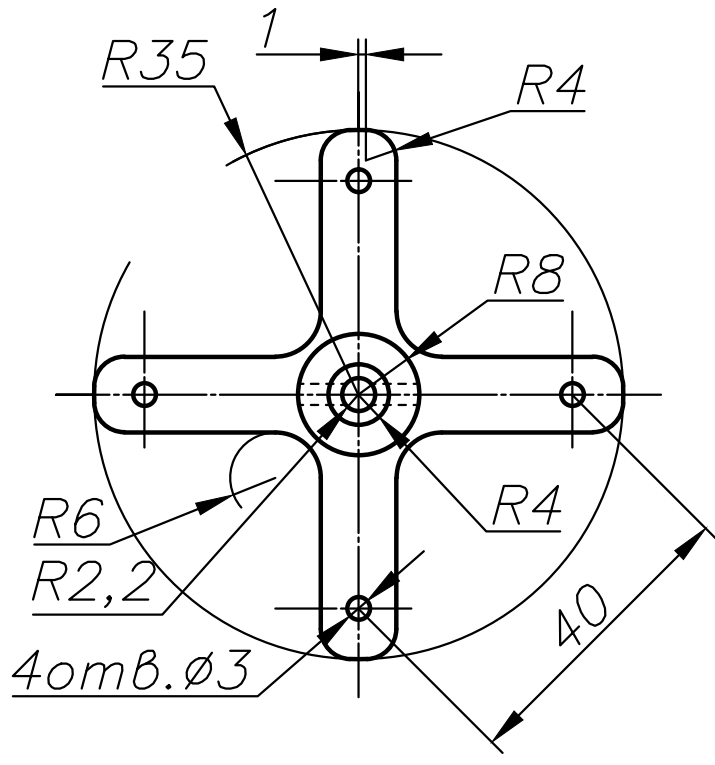

МГУЛ.090301.206

Перв. примен.

Справ. N

Подп. и дата

Инв. N дубл.

Взам. инв. N

Подп. и дата

Инв. N подл.

Изм.	Лист	N докум.	Подп.	Дата
Разраб.		Трунин		
Пров.		Чернышов		
Т. контр.				
Н. контр.		Чернышов		
Утв.		Малашин		

МГУЛ.090301.206

Муфта верхняя

Лит.	Масса	Масштаб
		1:1
Лист		Листов 1

МГТУ им. Н. Э Баумана