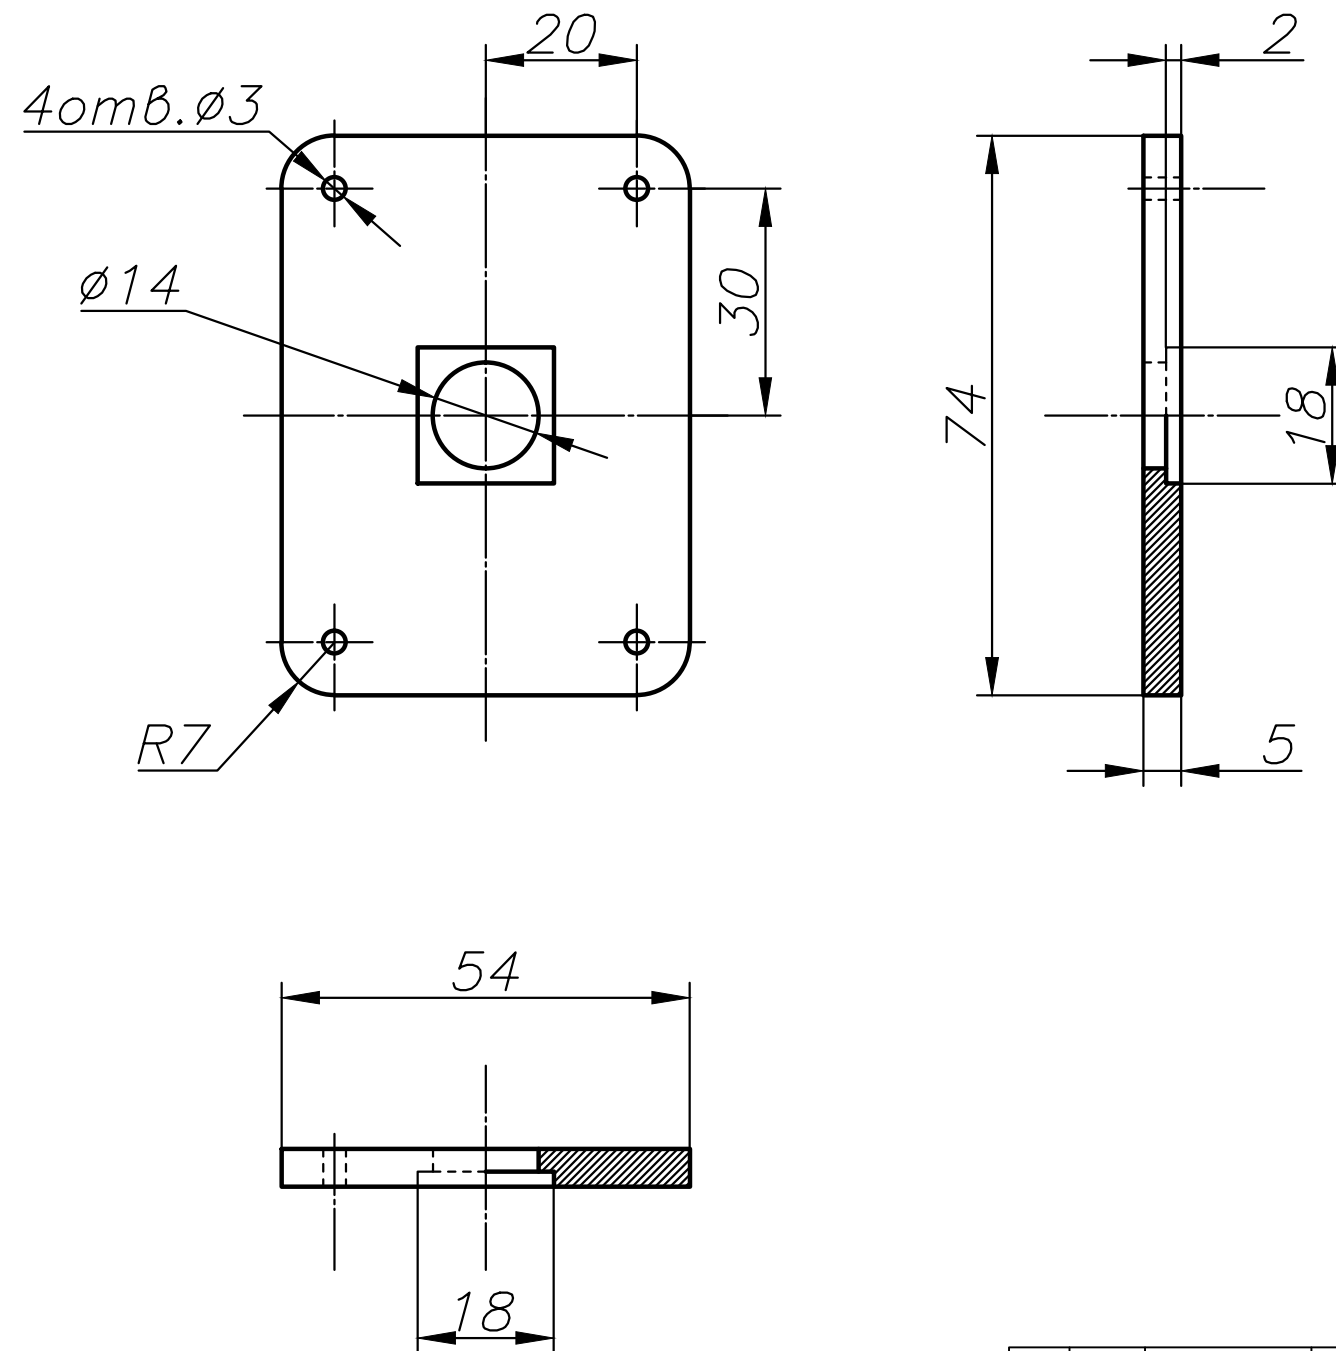

МГУЛ.090301.205

					МГУЛ.090301.205		
					Пластина центральная		
Изм.	Лист	№ докум.	Подп.	Дата			
					1:1		
Разраб.	Грунин						
Пров.	Чернышов						
Т. контр.							
					Лист      Листов 1		
					МГТУ им. Н. Э Баумана		
Инв. № подл.							
Подп. и дата							
Взам. инв. №							
Инв. № дубл.							
Подп. и дата							
Справ. №							
Перв. примен.							