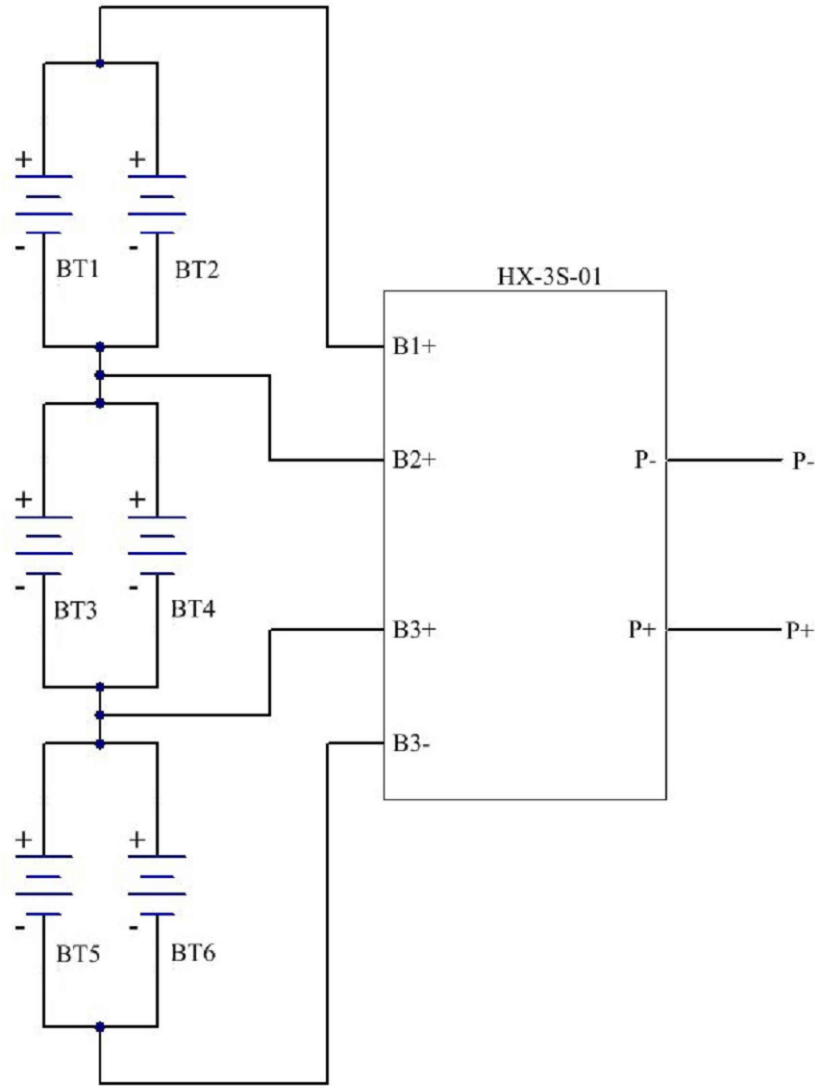

МГУЛ.090301.101 ЭЗ

МГУЛ.090301.101 ЭЗ

Схема электрическая  
принципиальная  
аккумуляторного блока

Лит.	Масса	Масштаб
Лист		Листов 1

МГТУ им. Н. Э  
Баумана

Перв. примен.

Справ. N

Подп. и дата

Инв. N дубл.

Взам. инв. N

Подп. и дата

Инв. N подл.

Изм.	Лист	N докум.	Подп.	Дата
Разраб.		Соломатин		
Пров.		Чернышов		
Т. контр.				
Н. контр.		Чернышов		
Утв.		Малашин		