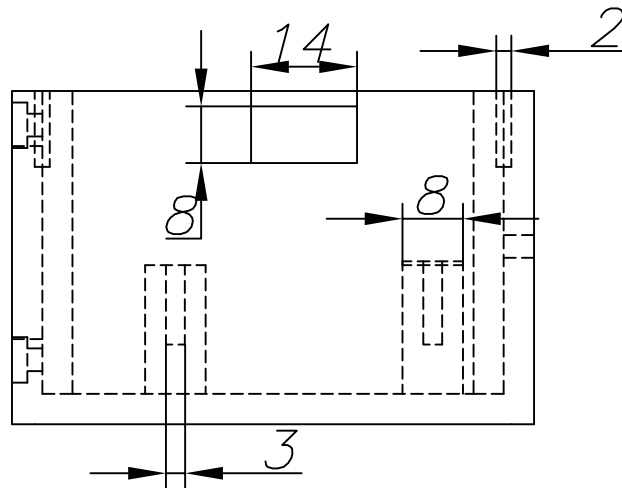

МГУЛ.180050.002 ГЧ

**Корпус Hydra - L1.
Габаритный чертёж.**

Изм	Лит.	№ докум.	Подп.	Дата
Разработ.	Колчев Р.			
Проверил	Чернышов А.			
Утвердил				

Лит.	Масса	Масштаб
		2:1
Лист 1	Листов 2	
МФ МГТУ им. Н.Э.Баумана		

					МГУЛ.180050.002 ГЧ		
					Корпус Hydra - L1. Габаритный чертёж.		
Изм	Лит.	№ докум.	Подп.	Дата	Лит.	Масса	Масштаб
Разработ.	Колчев Р.						2:1
Проверил	Чернышов А.						
					Лист 2	Листов 2	
					МФ МГТУ им. Н.Э.Баумана		
Утвердил							